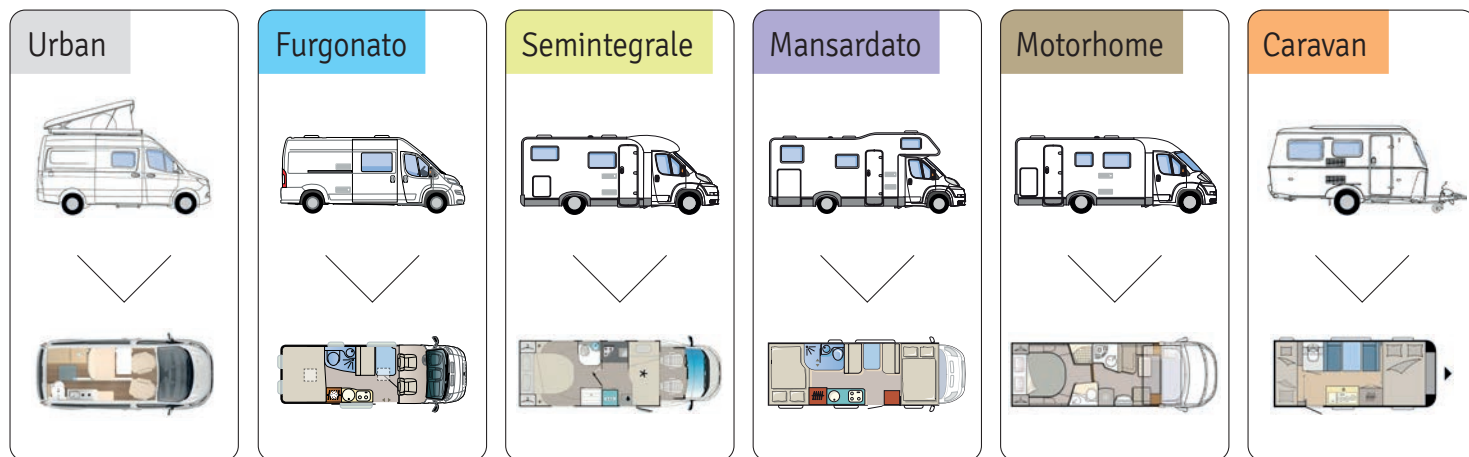

Tipologie Veicoli

I layouts indicati sono esempi indicativi delle diverse tipologie.

In casi di forza maggiore Bonometti Centrocaravan si riserva il diritto di mettere a disposizione un veicolo simile a quello concordato.

Tariffe noleggio IVA inclusa.

Tariffe noleggio veicolo	bassa stagione	media stagione	alta stagione
Urban	€ 95,00	€ 110,00	€ 150,00
Furgonato (veicolo pet friendly: + 10 euro/giorno)	€ 105,00	€ 120,00	€ 160,00
Semintegrale (veicolo pet friendly: + 10 euro/giorno)	€ 120,00	€ 135,00	€ 170,00
Mansardato	€ 130,00	€ 150,00	€ 180,00
Motorhome e Semintegrale Superior	€ 145,00	€ 165,00	€ 195,00
Caravan	€ 60,00	€ 70,00	€ 80,00

Km illimitati

Periodo minimo di noleggio:

Bassa stagione: tutti i periodi dell'anno eccetto quelli indicati di seguito.	5 giorni * Caravan: 7 giorni
Media stagione: dal 01/06 al 31/07 e dal 01/09 al 30/09, Pasqua, 25 Aprile, 1 Maggio, Adunata degli Alpini, Oktoberfest, 1 Novembre, 8 Dicembre, Natale, Capodanno, Epifania.	7 giorni
Alta stagione: dal 1/08 al 31/08.	15 giorni