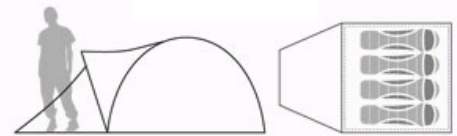

GLOBO 4

- Peso 6,3 kg
- Ingombro min. 64 x 21 cm
- Colonna d'acqua pavimento (mm) 2000
- Colonna d'acqua telo esterno (mm) 1500
 - Dimensioni 260 x 210 x 135 cm
 - Paleria: Vetroresina
 - Materiale: Poliestere
 - Cuciture nastrate
- Codice articolo: 0103084N

~~€214.90~~ €162.00

0103084N

4

68D Polyester PU/Alu 100% Polyester

Breathable Polyester

260x210 x H 135 cm

PE

Fiberglass

External Poles

6,3 kg

63 x ø 21 cm