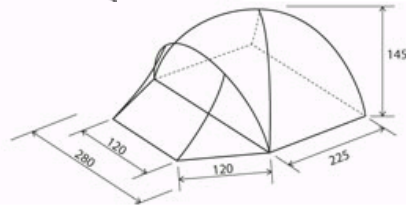

GLOBO 4

- Peso 6,3 kg
- Ingombro min. 64 x 21 cm
- Colonna d'acqua pavimento (mm) 2000
- Colonna d'acqua telo esterno (mm) 1500
 - Dimensioni 260 x 210 x 135 cm
 - Paleria: Vetroresina
 - Materiale: Poliestere
 - Cuciture nastrate
- Codice articolo: 0103084N

~~€214.90~~ €162.00

0103084N

4

68D Polyester PU/Alu 100% Polyester

Breathable Polyester

260x210 x H 135 cm

PE

Fiberglass

External Poles

6,3 kg

63 x ø 21 cm